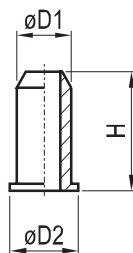

## RB700

Dado di serraggio  
Locking nut  
Гайка

tubo (øD) tube трубка	A		ch1	confez. package упак.	codice code код
4	M8x1		10	50	36.1270.0
6	M10x1		12	50	36.1271.0
8	M12x1		14	50	36.1272.0
10	M16x1.5		19	25	36.1273.0
12	M18x1.5		22	20	36.1274.0
14	M22x1.5		27	10	36.1275.0

## RB710

Ogiva  
Ogive  
Обжимная втулка

tubo (øD) tube трубка	H		confez. package упак.	codice code код
4	6		50	36.1276.0
6	7		50	36.1277.0
8	7		50	36.1278.0
10	10		25	36.1279.0
12	10		20	36.1280.0
14	10		10	36.1281.0

## RB720

Anima rinforzo  
Internal support  
Поддерживающая втулка

tubo tube трубка	øD1	øD2	H		confez. package упак.	codice code код
4	2.5	3.5	10		50	36.1282.0
6	4	5.5	12		50	36.1283.0
8	6	7.5	13		50	36.1284.0
10	8	9.5	14		25	36.1285.0
12	10	11.5	16		20	36.1286.0
14	12	13.5	16		10	36.1287.0