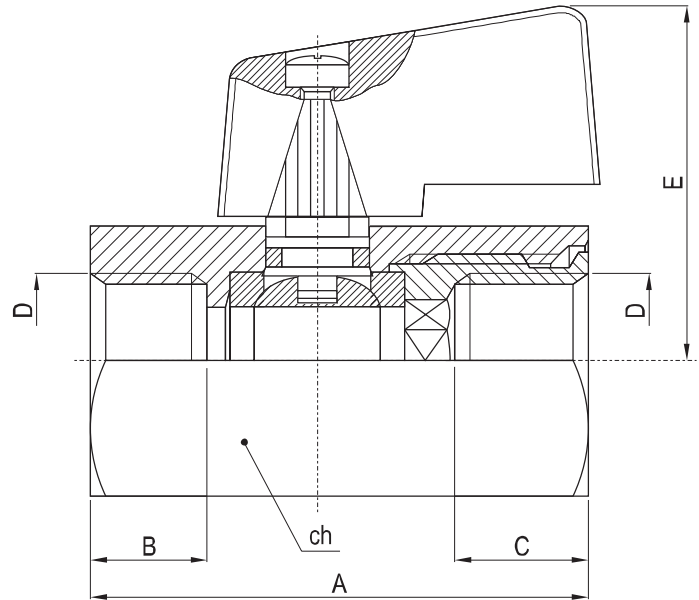

valvole a sfera

ball valves краны шаровые 2/2

VS400

Valvola a sfera F/F barra esagonale
Female-female ball valve with hexagonal body
 Ε?αί η ääóιγü äí öó?áí í eie ?açúäaie e
 oanoea?áí í ui eí ?íöní í

leva: nera
 knob: black
 ?óeí yoea: ÷, ?í ay

D	A	B	C	E	ch	confez. package óiae.	codice code eí ä
G1/8"	39	9	10.5	27.5	21	5	36.646.0
G1/4"	39	9	10.5	27.5	21	5	36.647.0
G3/8"	42	12	9.9	27.5	21	5	36.648.0
G1/2"	47	12.3	10.6	29.5	25	5	36.649.0

VS405

Valvola a sfera M/F barra esagonale
Male-female ball valve with hexagonal body
 Ε?áí η ñáí í é äí öó?áí í ae e í äí í é í a?óáí í é
 ?açúäí é. Oanoea?áí í ue eí ?íön

leva: nera
 knob: black
 ?óeí yoea: ÷, ?í ay

D	A	B	C	E	F	ch	confez. package óiae.	codice code eí ä
G1/8"	39	8	10.5	27.5	6.1	21	5	36.650.0
G1/4"	39	9	10.5	27.5	8.2	21	5	36.651.0
G3/8"	40	10	9.9	27.5	12.2	21	5	36.652.0
G1/2"	45	12.2	10.6	29.5	15.2	25	5	36.653.0