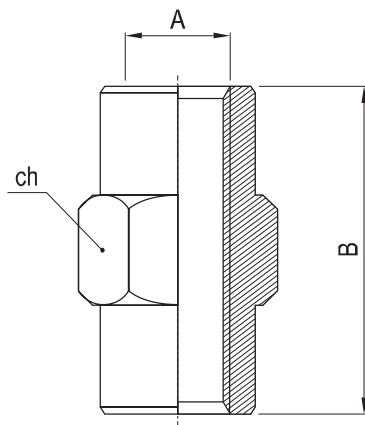

raccordi filettati standard

standard threaded fittings соединения и переходники резьбовые

RC100

Manicotto femmina-femmina

Sleeve female-female

Ιόδοα n άf όó?af í eie öeëef ä?e+aneeie ?açüáaie

A	B			ch	confez. package óiae.	codice code eí ä
M5	11			8	50	36.273.0
G1/8"	15			14	50	36.274.0
G1/4"	22			17	50	36.275.0
G3/8"	23			22	50	36.276.0
G1/2"	28			26	25	36.277.0

RC110

Manicotto riduzione femmina-femmina

Reducing sleeve female-female

Ψääöeëef í í ay íóδοα n άf όó?af í eie öeëef ä?e+aneeie ?açüáaie

A	B	C		ch	confez. package óiae.	codice code eí ä
M5	G1/8"	13.5		14	50	36.316.0
G1/8"	G1/4"	19		17	50	36.317.0
G1/8"	G3/8"	20		22	50	36.318.0
G1/8"	G1/2"	24		24	50	36.319.0
G1/4"	G3/8"	22.5		22	50	36.320.0
G1/4"	G1/2"	26		24	50	36.321.0
G3/8"	G1/2"	26		24	50	36.322.0