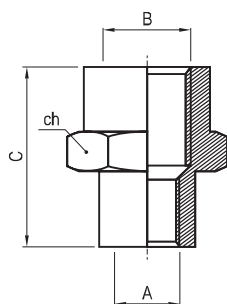

raccordi filettati standard

standard threaded fittings соединения и переходники резьбовые

RC100

Manicotto femmina-femmina

Sleeve female-female

Ιόδοα n άf όó?af í eie öeëef ä?e+aneeie ?açüáaie

A	B			ch	confez. package óiae.	codice code eí ä
M5	11			8	50	36.273.0
G1/8"	15			14	50	36.274.0
G1/4"	22			17	50	36.275.0
G3/8"	23			22	50	36.276.0
G1/2"	28			26	25	36.277.0

RC110

Manicotto riduzione femmina-femmina

Reducing sleeve female-female

Ψääöeëef í í ay íóδοα n άf όó?af í eie öeëef ä?e+aneeie ?açüáaie

A	B	C		ch	confez. package óiae.	codice code eí ä
M5	G1/8"	13.5		14	50	36.316.0
G1/8"	G1/4"	19		17	50	36.317.0
G1/8"	G3/8"	20		22	50	36.318.0
G1/8"	G1/2"	24		24	50	36.319.0
G1/4"	G3/8"	22.5		22	50	36.320.0
G1/4"	G1/2"	26		24	50	36.321.0
G3/8"	G1/2"	26		24	50	36.322.0