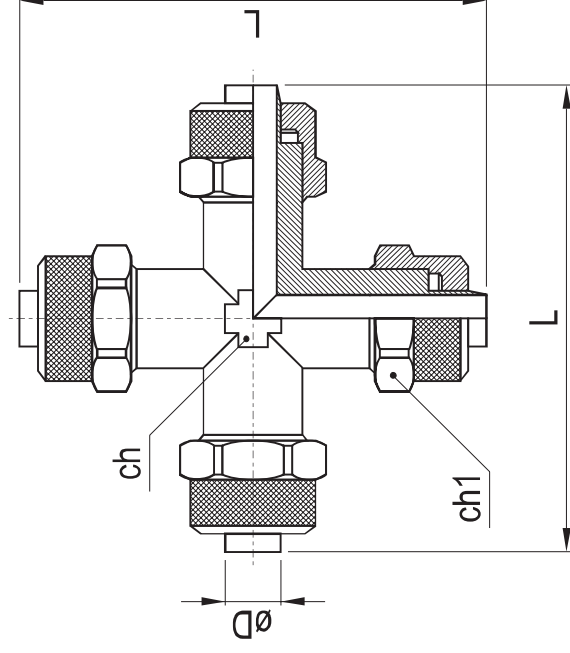

RZ400

Raccordo a croce intermedio

Intermediate cross

Крестообразный соединитель

tubo (øD) <i>tube</i> трубка	L	ch1	ch	confez. <i>package</i> упак.	codice <i>code</i> код
6/4	43	12	8	20	36.580.0
8/6	45	14	10	20	36.581.0
10/8	51	16	11	10	36.582.0