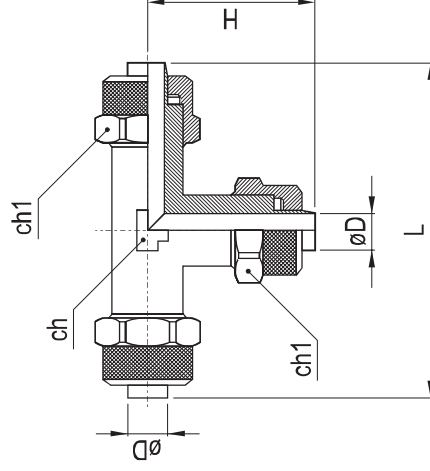

RZ320

Raccordo a T maschio laterale conico
T-fitting, conic thread on the lateral leg
 T-образный фитинг с боковой наружной конической резьбой

tubo (ØD) tube трубка	F	I	L	H	ch1	ch	confez. package упак.	codice code код
6/4	R1/8"	8	22.5	39.5	12	8	50	36.557.0
6/4	R1/4"	11	22.5	42.5	12	10	50	36.558.0
8/6	R1/8"	8	22.5	40.5	14	10	50	36.559.0
8/6	R1/4"	11	22.5	43.5	14	10	50	36.560.0
10/8	R1/8"	8	25.5	44	16	11	50	36.561.0
10/8	R1/4"	11	25.5	46.5	16	11	50	36.562.0
10/8	R3/8"	11.5	25.5	48	16	11	25	36.563.0
12/10	R3/8"	11.5	30	54.5	18	14	20	36.564.0
15/12.5	R1/2"	14	34	62	22	17	10	36.565.0

RZ330

Raccordo a T intermedio
Intermediate T-connector
 T-образный фитинг-соединитель

tubo (ØD) tube трубка	H	L	ch1	ch	confez. package упак.	codice code код
6/4	22.5	45	12	8	50	36.567.0
8/6	22.5	45	14	10	50	36.568.0
10/8	25.5	51	16	11	25	36.569.0
12/10	30	60	18	14	20	36.570.0
15/12.5	34	68	22	17	10	36.571.0