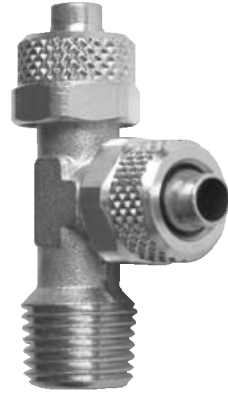

RZ320

Raccordo a T maschio laterale conico
T-fitting, conic thread on the lateral leg
 T-образный фитинг с боковой наружной конической резьбой

tubo (ØD) tube трубка	F	I	L	H	ch1	ch	confez. package упак.	codice code код
6/4	R1/8"	8	22.5	39.5	12	8	50	36.557.0
6/4	R1/4"	11	22.5	42.5	12	10	50	36.558.0
8/6	R1/8"	8	22.5	40.5	14	10	50	36.559.0
8/6	R1/4"	11	22.5	43.5	14	10	50	36.560.0
10/8	R1/8"	8	25.5	44	16	11	50	36.561.0
10/8	R1/4"	11	25.5	46.5	16	11	50	36.562.0
10/8	R3/8"	11.5	25.5	48	16	11	25	36.563.0
12/10	R3/8"	11.5	30	54.5	18	14	20	36.564.0
15/12.5	R1/2"	14	34	62	22	17	10	36.565.0

RZ330

Raccordo a T intermedio
Intermediate T-connector
 T-образный фитинг-соединитель

tubo (ØD) tube трубка	H	L	ch1	ch	confez. package упак.	codice code код
6/4	22.5	45	12	8	50	36.567.0
8/6	22.5	45	14	10	50	36.568.0
10/8	25.5	51	16	11	25	36.569.0
12/10	30	60	18	14	20	36.570.0
15/12.5	34	68	22	17	10	36.571.0