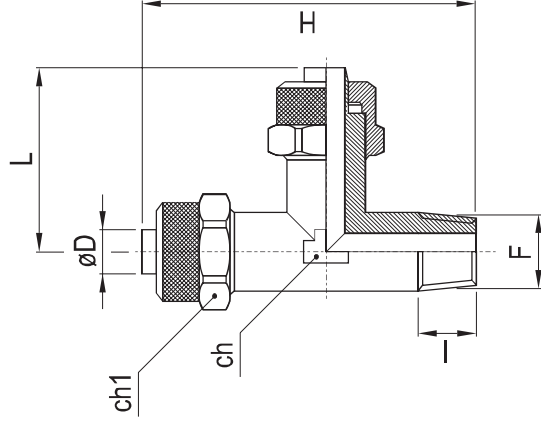

RZ320

Raccordo a T maschio laterale conico
T-fitting, conic thread on the lateral leg
 T-образный фитинг с боковой наружной конической резьбой

tubo (ØD) tube трубка	F	I	L	H	ch1	ch	confez. package упак.	codice code код
6/4	R1/8"	8	22.5	39.5	12	8	50	36.557.0
6/4	R1/4"	11	22.5	42.5	12	10	50	36.558.0
8/6	R1/8"	8	22.5	40.5	14	10	50	36.559.0
8/6	R1/4"	11	22.5	43.5	14	10	50	36.560.0
10/8	R1/8"	8	25.5	44	16	11	50	36.561.0
10/8	R1/4"	11	25.5	46.5	16	11	50	36.562.0
10/8	R3/8"	11.5	25.5	48	16	11	25	36.563.0
12/10	R3/8"	11.5	30	54.5	18	14	20	36.564.0
15/12.5	R1/2"	14	34	62	22	17	10	36.565.0

RZ330

Raccordo a T intermedio
Intermediate T-connector
 T-образный фитинг-соединитель

tubo (ØD) tube трубка	H	L	ch1	ch	confez. package упак.	codice code код
6/4	22.5	45	12	8	50	36.567.0
8/6	22.5	45	14	10	50	36.568.0
10/8	25.5	51	16	11	25	36.569.0
12/10	30	60	18	14	20	36.570.0
15/12.5	34	68	22	17	10	36.571.0