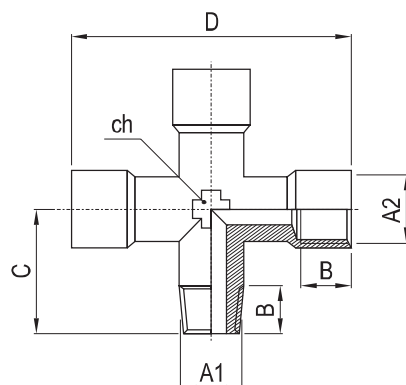

raccordi filettati standard

standard threaded fittings соединения и переходники резьбовые

RC610

Raccordo a Y femmina

Female Y-fitting

Y-образный соединитель с внутренней цилиндрической резьбой

A	B		ch	confez. package упак.	codice code КОД
G1/8"	8		13	25	36.421.0
G1/4"	11		17	25	36.422.0
G3/8"	11.5		20	20	36.423.0
G1/2"	14		25	10	36.424.0

RC620

Raccordo a croce femmina

Female cross

Крестообразный соединитель с внутренними цилиндрическими резьбами

A	B	C		ch	confez. package упак.	codice code КОД
G1/8"	8	42		10	25	36.365.0
G1/4"	11	51		13	25	36.366.0
G3/8"	11.5	56		17	25	36.367.0
G1/2"	14	67		21	20	36.368.0

RC625

Raccordo a croce 1 maschio conico + 3 femmine

Cross with 1 conic male + 3 females

Крестообразный соединитель с 1 наружной конической и 3 внутренними цилиндрическими резьбами

A1	A2	B	C	D	ch	confez. package упак.	codice code КОД
R1/8"	G1/8"	8	18.5	42	10	25	36.405.0
R1/4"	G1/4"	11	23.5	51	13	25	36.406.0
R3/8"	G3/8"	11.5	26	56	17	25	36.407.0
R1/2"	G1/2"	14	31	67	21	20	36.408.0