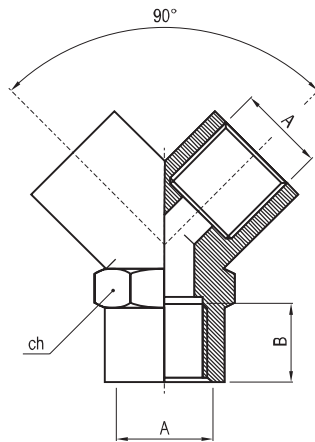

raccordi filettati standard

standard threaded fittings соединения и переходники резьбовые

RC610

Raccordo a Y femmina

Female Y-fitting

Y-образный соединитель с внутренней цилиндрической резьбой

A	B		ch	confez. package упак.	codice code КОД
G1/8"	8		13	25	36.421.0
G1/4"	11		17	25	36.422.0
G3/8"	11.5		20	20	36.423.0
G1/2"	14		25	10	36.424.0

RC620

Raccordo a croce femmina

Female cross

Крестообразный соединитель с внутренними цилиндрическими резьбами

A	B	C		ch	confez. package упак.	codice code КОД
G1/8"	8	42		10	25	36.365.0
G1/4"	11	51		13	25	36.366.0
G3/8"	11.5	56		17	25	36.367.0
G1/2"	14	67		21	20	36.368.0

RC625

Raccordo a croce 1 maschio conico + 3 femmine

Cross with 1 conic male + 3 females

Крестообразный соединитель с 1 наружной конической и 3 внутренними цилиндрическими резьбами

A1	A2	B	C	D	ch	confez. package упак.	codice code КОД
R1/8"	G1/8"	8	18.5	42	10	25	36.405.0
R1/4"	G1/4"	11	23.5	51	13	25	36.406.0
R3/8"	G3/8"	11.5	26	56	17	25	36.407.0
R1/2"	G1/2"	14	31	67	21	20	36.408.0