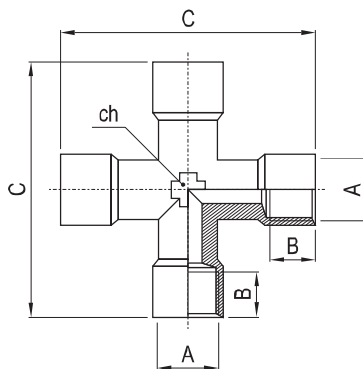

raccordi filettati standard

standard threaded fittings соединения и переходники резьбовые

RC610

Raccordo a Y femmina

Female Y-fitting

Y-образный соединитель с внутренней цилиндрической резьбой

A	B		ch	confez. package упак.	codice code КОД
G1/8"	8		13	25	36.421.0
G1/4"	11		17	25	36.422.0
G3/8"	11.5		20	20	36.423.0
G1/2"	14		25	10	36.424.0

RC620

Raccordo a croce femmina

Female cross

Крестообразный соединитель с внутренними цилиндрическими резьбами

A	B	C		ch	confez. package упак.	codice code КОД
G1/8"	8	42		10	25	36.365.0
G1/4"	11	51		13	25	36.366.0
G3/8"	11.5	56		17	25	36.367.0
G1/2"	14	67		21	20	36.368.0

RC625

Raccordo a croce 1 maschio conico + 3 femmine

Cross with 1 conic male + 3 females

Крестообразный соединитель с 1 наружной конической и 3 внутренними цилиндрическими резьбами

A1	A2	B	C	D	ch	confez. package упак.	codice code КОД
R1/8"	G1/8"	8	18.5	42	10	25	36.405.0
R1/4"	G1/4"	11	23.5	51	13	25	36.406.0
R3/8"	G3/8"	11.5	26	56	17	25	36.407.0
R1/2"	G1/2"	14	31	67	21	20	36.408.0