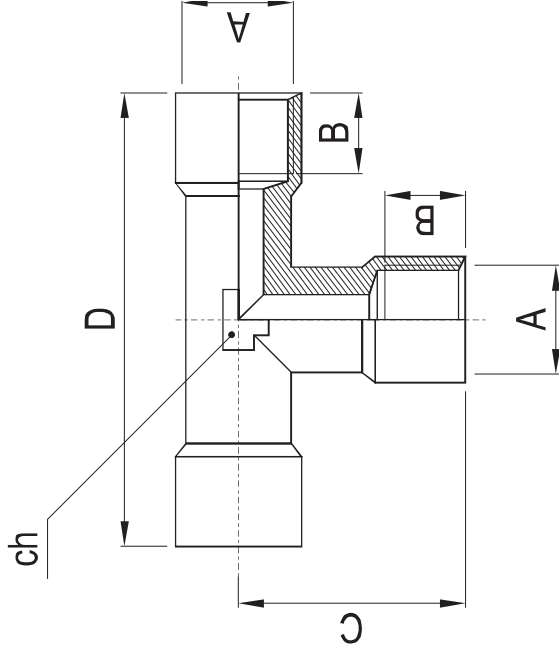

RC400

Raccordo a T femmina

Female T-fitting

Т-образный соединитель с внутренними
цилиндрическими резьбами

A	B	C	D	ch	confez. package упак.	codice code КОД
G1/8"	8	21	42	10	50	36.347.0
G1/4"	11	25.5	51	13	50	36.348.0
G3/8"	11.5	28	56	17	50	36.349.0
G1/2"	14	33.5	67	21	25	36.350.0