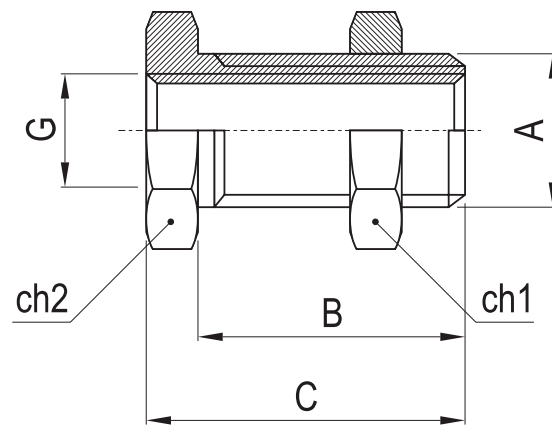

## RC360

Passaparete femmina

*Female bulkhead for panel mounting*

Соединитель с монтажной гайкой

G	A	B	C	ch1	ch2	confez. package упак.	codice code код
G1/8"	M16x1.5	14	18	22	19	50	36.639.0
G1/4"	M20x1.5	21	25	27	24	50	36.640.0
G3/8"	M26x1.5	21	26	32	30	25	36.641.0
G1/2"	M28x1.5	27	33	36	32	20	36.642.0