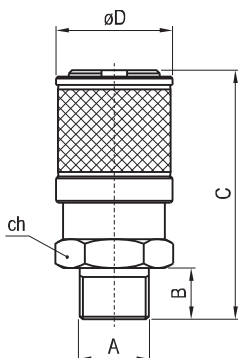

innesti rapidi

quick couplings быстроразъемные муфты с самозапиранием

profilo
profile
стандарт

MIGNON

RR111

Presca con attacco maschio
Male socket
Муфта с наружной резьбой

A	B	C	øD	ch	confez. package упак.	codice code код
G1/8"	6	35.5	18	16	10	AU.213.0
G1/4"	8	37.5	18	16	10	AU.214.0
G3/8"	9	38.5	18	19	10	36.1290.0

RR112

Presca con attacco femmina
Female socket
Муфта с внутренней резьбой

A	B	C	øD	ch	confez. package упак.	codice code код
G1/8"	7.5	35	18	16	10	AU.226.0
G1/4"	11	38.5	18	16	10	AU.227.0
G3/8"	11.5	39	18	19	10	36.1293.0

RR211

Innesto con attacco maschio
Male plug
Штекер с наружной резьбой

A	B	C	ch	confez. package упак.	codice code код
G1/8"	6	26	14	25	AU.219.0
G1/4"	8	28.5	17	25	AU.220.0
G3/8"	9	29.5	19	25	36.1296.0

RR212

Innesto con attacco femmina
Female plug
Штекер с внутренней резьбой

A	B	C	ch	confez. package упак.	codice code код
G1/8"	7.5	25	14	25	AU.230.0
G1/4"	11	28.5	17	25	AU.231.0
G3/8"	11.5	29	19	25	36.1299.0