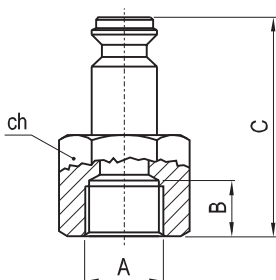

innesti rapidi

quick couplings быстроразъемные муфты с самозапиранием

profilo
profile
стандарт

MIGNON

RR111

Presca con attacco maschio
Male socket
Муфта с наружной резьбой

A	B	C	øD	ch	confez. package упак.	codice code код
G1/8"	6	35.5	18	16	10	AU.213.0
G1/4"	8	37.5	18	16	10	AU.214.0
G3/8"	9	38.5	18	19	10	36.1290.0

RR112

Presca con attacco femmina
Female socket
Муфта с внутренней резьбой

A	B	C	øD	ch	confez. package упак.	codice code код
G1/8"	7.5	35	18	16	10	AU.226.0
G1/4"	11	38.5	18	16	10	AU.227.0
G3/8"	11.5	39	18	19	10	36.1293.0

RR211

Innesto con attacco maschio
Male plug
Штекер с наружной резьбой

A	B	C	ch	confez. package упак.	codice code код
G1/8"	6	26	14	25	AU.219.0
G1/4"	8	28.5	17	25	AU.220.0
G3/8"	9	29.5	19	25	36.1296.0

RR212

Innesto con attacco femmina
Female plug
Штекер с внутренней резьбой

A	B	C	ch	confez. package упак.	codice code код
G1/8"	7.5	25	14	25	AU.230.0
G1/4"	11	28.5	17	25	AU.231.0
G3/8"	11.5	29	19	25	36.1299.0