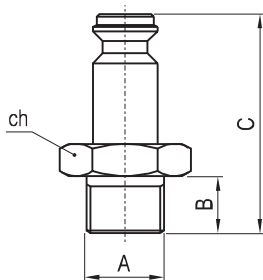

innesti rapidi

quick couplings быстроразъемные муфты с самозапиранием

profilo
profile
стандарт

MIGNON

RR111

Presca con attacco maschio
Male socket
Муфта с наружной резьбой

A	B	C	øD	ch	confez. package упак.	codice code код
G1/8"	6	35.5	18	16	10	AU.213.0
G1/4"	8	37.5	18	16	10	AU.214.0
G3/8"	9	38.5	18	19	10	36.1290.0

RR112

Presca con attacco femmina
Female socket
Муфта с внутренней резьбой

A	B	C	øD	ch	confez. package упак.	codice code код
G1/8"	7.5	35	18	16	10	AU.226.0
G1/4"	11	38.5	18	16	10	AU.227.0
G3/8"	11.5	39	18	19	10	36.1293.0

RR211

Innesto con attacco maschio
Male plug
Штекер с наружной резьбой

A	B	C	ch	confez. package упак.	codice code код
G1/8"	6	26	14	25	AU.219.0
G1/4"	8	28.5	17	25	AU.220.0
G3/8"	9	29.5	19	25	36.1296.0

RR212

Innesto con attacco femmina
Female plug
Штекер с внутренней резьбой

A	B	C	ch	confez. package упак.	codice code код
G1/8"	7.5	25	14	25	AU.230.0
G1/4"	11	28.5	17	25	AU.231.0
G3/8"	11.5	29	19	25	36.1299.0