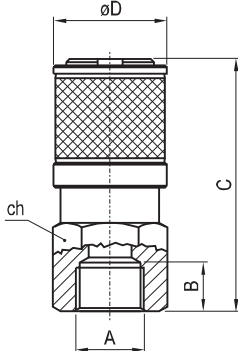

innesti rapidi

quick couplings быстроразъемные муфты с самозапиранием

profilo
profile
стандарт

MIGNON

RR111

Presca con attacco maschio
Male socket
Муфта с наружной резьбой

A	B	C	øD	ch	confez. package упак.	codice code код
G1/8"	6	35.5	18	16	10	AU.213.0
G1/4"	8	37.5	18	16	10	AU.214.0
G3/8"	9	38.5	18	19	10	36.1290.0

RR112

Presca con attacco femmina
Female socket
Муфта с внутренней резьбой

A	B	C	øD	ch	confez. package упак.	codice code код
G1/8"	7.5	35	18	16	10	AU.226.0
G1/4"	11	38.5	18	16	10	AU.227.0
G3/8"	11.5	39	18	19	10	36.1293.0

RR211

Innesto con attacco maschio
Male plug
Штекер с наружной резьбой

A	B	C	ch	confez. package упак.	codice code код
G1/8"	6	26	14	25	AU.219.0
G1/4"	8	28.5	17	25	AU.220.0
G3/8"	9	29.5	19	25	36.1296.0

RR212

Innesto con attacco femmina
Female plug
Штекер с внутренней резьбой

A	B	C	ch	confez. package упак.	codice code код
G1/8"	7.5	25	14	25	AU.230.0
G1/4"	11	28.5	17	25	AU.231.0
G3/8"	11.5	29	19	25	36.1299.0