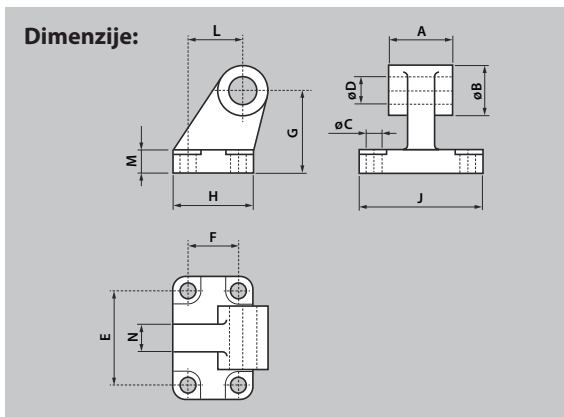

Uška zadnja tip ZU-..., COIS

Ugradbene mere:

Tip	Porudž. br.	ø klipa	A	B	C	D	E	F	G	H	J	L	M	N
ZU-32, COIS032	20502421	32	26	20	6.6	10	38	18	32	31	51	21	8	10
ZU-40, COIS040	20502422	40	28	22	6.6	12	41	22	36	35	54	24	10	15
ZU-50, COIS050	20502423	50	32	26	9	12	50	30	45	45	65	33	12	16
ZU-63, COIS063	20502424	63	40	30	9	16	52	35	50	50	67	37	14	16
ZU-80, COIS080	20502425	80	50	30	11	16	66	40	63	60	86	47	14	20
ZU-100, COIS100	20502426	100	60	38	11	20	76	50	71	70	96	55	17	20
ZU-125, COIS125	20502427	125	70	45	14	25	94	60	90	90	124	70	20	30
ZU-160, COIS160	20502428	160	90	63	14	30	118	88	115	126	156	97	25	36
ZU-200, COIS200	20502429	200	90	63	18	30	122	90	135	130	162	105	30	40

Viljuška zadnja tip ZV-...

Ugradbene mere:

Tip	Porudž. br.	ø klipa	A	B	CM	D	F	G	L	M	N	R	S	T	Z
ZV-32, CFIS032	20502301	32	32.5	9	26	6.6	5	10	45	10	5.5	11	30	45	22
ZV-40, CFIS040	20502302	40	38	9	28	6.6	5	12	52	12	5.5	11	35	52	25
ZV-50, CFIS050	20502303	50	46.5	11	32	9	5	12	65	12	6.5	15	40	60	27
ZV-63, CFIS063	20502304	63	56.5	11	40	9	5	16	75	16	6.5	15	45	70	32
ZV-80, CFIS080	20502305	80	72	14	50	11	5	16	95	16	10	18	45	90	36
ZV-100, CFIS100	20502306	100	89	14	60	11	5	20	115	20	10	18	55	110	41
ZV-125, CFIS125	20502315	125	110	20	70	14	7	25	140	25	10	20	60	130	50
ZV-160, CFIS160	20502316	160	140	20	90	18	7	30	180	25	10	26	65	170	55
ZV-200, CFIS200	20502317	200	175	25	90	18	7	30	220	25	11	26	75	170	60