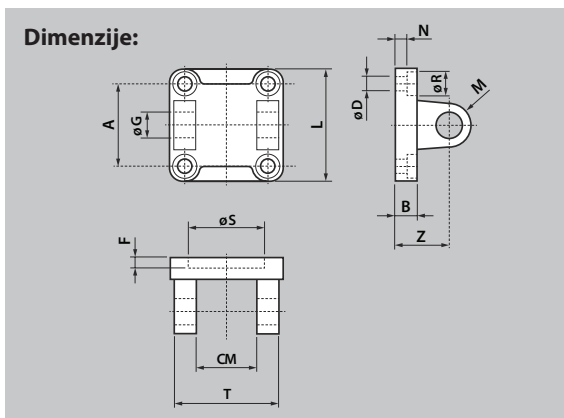

Uška zadnja tip ZU-..., COIS

Ugradbene mere:

Tip	Porudž. br.	ø klipa	A	B	C	D	E	F	G	H	J	L	M	N
ZU-32, COIS032	20502421	32	26	20	6.6	10	38	18	32	31	51	21	8	10
ZU-40, COIS040	20502422	40	28	22	6.6	12	41	22	36	35	54	24	10	15
ZU-50, COIS050	20502423	50	32	26	9	12	50	30	45	45	65	33	12	16
ZU-63, COIS063	20502424	63	40	30	9	16	52	35	50	50	67	37	14	16
ZU-80, COIS080	20502425	80	50	30	11	16	66	40	63	60	86	47	14	20
ZU-100, COIS100	20502426	100	60	38	11	20	76	50	71	70	96	55	17	20
ZU-125, COIS125	20502427	125	70	45	14	25	94	60	90	90	124	70	20	30
ZU-160, COIS160	20502428	160	90	63	14	30	118	88	115	126	156	97	25	36
ZU-200, COIS200	20502429	200	90	63	18	30	122	90	135	130	162	105	30	40

Viljuška zadnja tip ZV-...

Ugradbene mere:

Tip	Porudž. br.	ø klipa	A	B	CM	D	F	G	L	M	N	R	S	T	Z
ZV-32, CFIS032	20502301	32	32.5	9	26	6.6	5	10	45	10	5.5	11	30	45	22
ZV-40, CFIS040	20502302	40	38	9	28	6.6	5	12	52	12	5.5	11	35	52	25
ZV-50, CFIS050	20502303	50	46.5	11	32	9	5	12	65	12	6.5	15	40	60	27
ZV-63, CFIS063	20502304	63	56.5	11	40	9	5	16	75	16	6.5	15	45	70	32
ZV-80, CFIS080	20502305	80	72	14	50	11	5	16	95	16	10	18	45	90	36
ZV-100, CFIS100	20502306	100	89	14	60	11	5	20	115	20	10	18	55	110	41
ZV-125, CFIS125	20502315	125	110	20	70	14	7	25	140	25	10	20	60	130	50
ZV-160, CFIS160	20502316	160	140	20	90	18	7	30	180	25	10	26	65	170	55
ZV-200, CFIS200	20502317	200	175	25	90	18	7	30	220	25	11	26	75	170	60