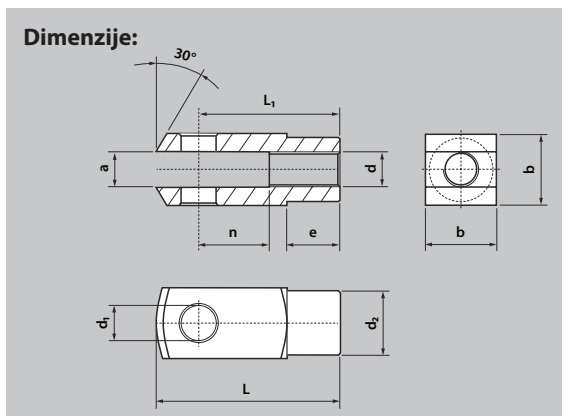

Viljuška prednja tip PV-...

Ugradbene mere:

Tip	Porudž. br.	Ø klipa	d	a	b	d ₁	d ₂	e	L	L ₁	n
PV-M4x0.7, FR8C10	20502708	8-10	M4x0.7	4	8	Ø4	Ø8	6	21	16	8
PV-M6x1, FR12C16	20502709	12-16	M6x1	6	12	Ø6	Ø10	9	31	24	12
PV-M8x1.25, FRC20	20502710	20	M8x1.25	8	16	Ø8	Ø14	12	42	32	16
PV-M10x1.25, FR25C32	20502701	25-32	M10x1.25	10	20	Ø10	Ø18	15	52	40	20
PV-M12x1.25, FRC40	20502702	40	M12x1.25	12	24	Ø12	Ø20	18	62	48	24
PV-M16x1.5, FR50C63	20502703	50-63	M16x1.5	16	32	Ø16	Ø26	24	83	64	32
PV-M20x1.5, FR80C100	20502704	80-100	M20x1.5	20	40	Ø20	Ø34	30	105	80	40
PV-M27x2, FRC125	20502706	125	M27x2	30	55	Ø30	Ø48	38	148	110	54
PV-M36x2, FR160C200	20502707	160-200	M36x2	35	70	Ø35	Ø60	40	188	144	72