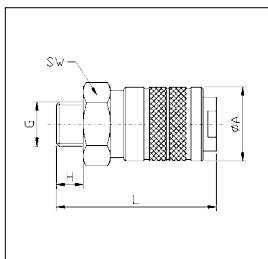

Ostali pribor

Hvatač sa spoljašnjim navojem

Model	Lager	DN	G	H	ØA	L	SW
RR161-1/4	✓	7.2	G1/4	8	24	50	21
RR161-3/8	✓	7.2	G3/8	9	24	54	21
RR161-1/2	✓	7.2	G1/2	10	24	55	24

Hvatač sa unutrašnjim navojem

Model	Lager	DN	G	H	ØA	L	SW
RR162-1/4	✓	7.2	G1/4	11	24	52	21
RR162-3/8	✓	7.2	G3/8	11.5	24	52.5	21
RR162-1/2	✓	7.2	G1/2	14	24	56	24

Utikač sa spoljašnjim navojem

Model	Lager	DN	G	H	L	SW
RR261-1/4	✓	7.2	G1/4	8	33	17
RR261-3/8	✓	7.2	G3/8	9	34	19
RR261-1/2	✓	7.2	G1/2	10	35.5	24

Utikač sa unutrašnjim navojem

Model	Lager	DN	G	H	L	SW
RR262-1/4	✓	7.2	G1/4	11	33	17
RR262-3/8	✓	7.2	G3/8	11.5	33.5	19
RR262-1/2	✓	7.2	G1/2	14	36	24

Spiralni priključak

Model	Lager	Ø Creva	A	B	L	CH1	CH2
1027-6/4-G1/4	✓	6/4	G1/4	8	108	14	16
1027-8/6-G1/4	✓	8/6	G1/4	8	108	14	16
1027-10/8-G1/4	✓	10/8	G1/4	8	112	14	16
1027-12/10-G3/8	✓	12/10	G3/8	9	123	17	19