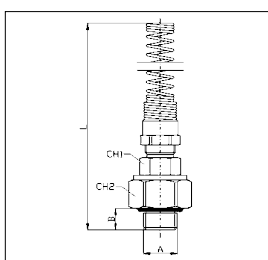

Ostali pribor

Hvatač sa spoljašnjim navojem

Model	Lager	DN	G	H	ØA	L	SW
RR161-1/4	✓	7.2	G1/4	8	24	50	21
RR161-3/8	✓	7.2	G3/8	9	24	54	21
RR161-1/2	✓	7.2	G1/2	10	24	55	24

Hvatač sa unutrašnjim navojem

Model	Lager	DN	G	H	ØA	L	SW
RR162-1/4	✓	7.2	G1/4	11	24	52	21
RR162-3/8	✓	7.2	G3/8	11.5	24	52.5	21
RR162-1/2	✓	7.2	G1/2	14	24	56	24

Utikač sa spoljašnjim navojem

Model	Lager	DN	G	H	L	SW
RR261-1/4	✓	7.2	G1/4	8	33	17
RR261-3/8	✓	7.2	G3/8	9	34	19
RR261-1/2	✓	7.2	G1/2	10	35.5	24

Utikač sa unutrašnjim navojem

Model	Lager	DN	G	H	L	SW
RR262-1/4	✓	7.2	G1/4	11	33	17
RR262-3/8	✓	7.2	G3/8	11.5	33.5	19
RR262-1/2	✓	7.2	G1/2	14	36	24

Spiralni priključak

Model	Lager	Ø Creva	A	B	L	CH1	CH2
1027-6/4-G1/4	✓	6/4	G1/4	8	108	14	16
1027-8/6-G1/4	✓	8/6	G1/4	8	108	14	16
1027-10/8-G1/4	✓	10/8	G1/4	8	112	14	16
1027-12/10-G3/8	✓	12/10	G3/8	9	123	17	19