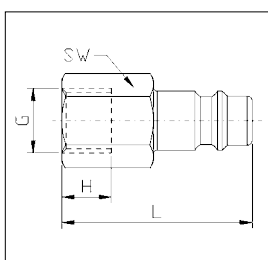

Ostali pribor

Hvatač sa spoljašnjim navojem

Model	Lager	DN	G	H	ØA	L	SW
RR161-1/4	✓	7.2	G1/4	8	24	50	21
RR161-3/8	✓	7.2	G3/8	9	24	54	21
RR161-1/2	✓	7.2	G1/2	10	24	55	24

Hvatač sa unutrašnjim navojem

Model	Lager	DN	G	H	ØA	L	SW
RR162-1/4	✓	7.2	G1/4	11	24	52	21
RR162-3/8	✓	7.2	G3/8	11.5	24	52.5	21
RR162-1/2	✓	7.2	G1/2	14	24	56	24

Utikač sa spoljašnjim navojem

Model	Lager	DN	G	H	L	SW
RR261-1/4	✓	7.2	G1/4	8	33	17
RR261-3/8	✓	7.2	G3/8	9	34	19
RR261-1/2	✓	7.2	G1/2	10	35.5	24

Utikač sa unutrašnjim navojem

Model	Lager	DN	G	H	L	SW
RR262-1/4	✓	7.2	G1/4	11	33	17
RR262-3/8	✓	7.2	G3/8	11.5	33.5	19
RR262-1/2	✓	7.2	G1/2	14	36	24

Spiralni priključak

Model	Lager	Ø Creva	A	B	L	CH1	CH2
1027-6/4-G1/4	✓	6/4	G1/4	8	108	14	16
1027-8/6-G1/4	✓	8/6	G1/4	8	108	14	16
1027-10/8-G1/4	✓	10/8	G1/4	8	112	14	16
1027-12/10-G3/8	✓	12/10	G3/8	9	123	17	19