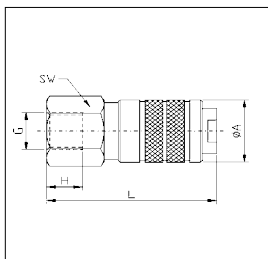

Ostali pribor

Hvatač sa spoljašnjim navojem

Model	Lager	DN	G	H	ØA	L	SW
RR161-1/4	✓	7.2	G1/4	8	24	50	21
RR161-3/8	✓	7.2	G3/8	9	24	54	21
RR161-1/2	✓	7.2	G1/2	10	24	55	24

Hvatač sa unutrašnjim navojem

Model	Lager	DN	G	H	ØA	L	SW
RR162-1/4	✓	7.2	G1/4	11	24	52	21
RR162-3/8	✓	7.2	G3/8	11.5	24	52.5	21
RR162-1/2	✓	7.2	G1/2	14	24	56	24

Utikač sa spoljašnjim navojem

Model	Lager	DN	G	H	L	SW
RR261-1/4	✓	7.2	G1/4	8	33	17
RR261-3/8	✓	7.2	G3/8	9	34	19
RR261-1/2	✓	7.2	G1/2	10	35.5	24

Utikač sa unutrašnjim navojem

Model	Lager	DN	G	H	L	SW
RR262-1/4	✓	7.2	G1/4	11	33	17
RR262-3/8	✓	7.2	G3/8	11.5	33.5	19
RR262-1/2	✓	7.2	G1/2	14	36	24

Spiralni priključak

Model	Lager	Ø Creva	A	B	L	CH1	CH2
1027-6/4-G1/4	✓	6/4	G1/4	8	108	14	16
1027-8/6-G1/4	✓	8/6	G1/4	8	108	14	16
1027-10/8-G1/4	✓	10/8	G1/4	8	112	14	16
1027-12/10-G3/8	✓	12/10	G3/8	9	123	17	19