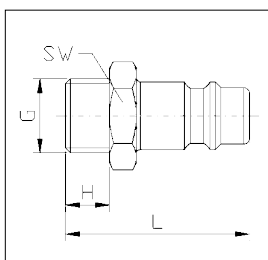

Ostali pribor

Hvatač sa spoljašnjim navojem

Model	Lager	DN	G	H	ØA	L	SW
RR161-1/4	✓	7.2	G1/4	8	24	50	21
RR161-3/8	✓	7.2	G3/8	9	24	54	21
RR161-1/2	✓	7.2	G1/2	10	24	55	24

Hvatač sa unutrašnjim navojem

Model	Lager	DN	G	H	ØA	L	SW
RR162-1/4	✓	7.2	G1/4	11	24	52	21
RR162-3/8	✓	7.2	G3/8	11.5	24	52.5	21
RR162-1/2	✓	7.2	G1/2	14	24	56	24

Utikač sa spoljašnjim navojem

Model	Lager	DN	G	H	L	SW
RR261-1/4	✓	7.2	G1/4	8	33	17
RR261-3/8	✓	7.2	G3/8	9	34	19
RR261-1/2	✓	7.2	G1/2	10	35.5	24

Utikač sa unutrašnjim navojem

Model	Lager	DN	G	H	L	SW
RR262-1/4	✓	7.2	G1/4	11	33	17
RR262-3/8	✓	7.2	G3/8	11.5	33.5	19
RR262-1/2	✓	7.2	G1/2	14	36	24

Spiralni priključak

Model	Lager	Ø Creva	A	B	L	CH1	CH2
1027-6/4-G1/4	✓	6/4	G1/4	8	108	14	16
1027-8/6-G1/4	✓	8/6	G1/4	8	108	14	16
1027-10/8-G1/4	✓	10/8	G1/4	8	112	14	16
1027-12/10-G3/8	✓	12/10	G3/8	9	123	17	19